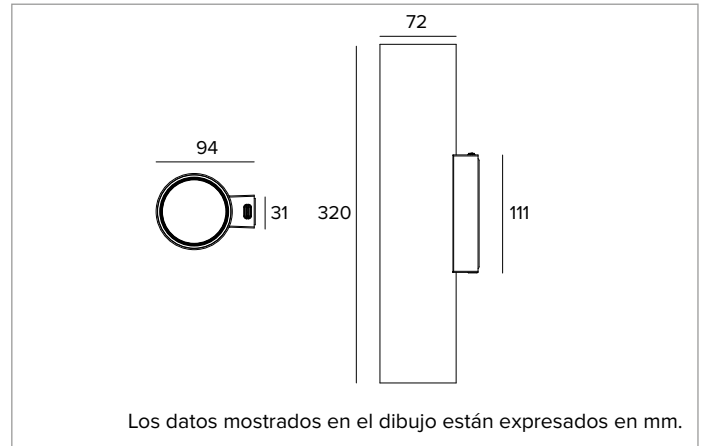

1T9938EL | LABEL 7 - Aplique

Luminaria de pared LED para emisión de luz directa alimentada con tensión de red

	3000K	H(m)	D(m)	E _{max} (lx)		
	Ra90		46°			
Fixture Power	11W	1	0.85	2132		
Source Flux	1534lm	2	1.70	533		
Fixture Flux	1156lm	3	2.55	237		
Efficacy	101lm/W	4	3.40	133		
TS1874	I _{max} =1390cd/klm	I _{max}	2133cd	5	4.25	85

CCT nominal: 3000K

Duración útil (L80/B10): >50000h tq +25°C

CARACTERÍSTICAS LUMINOTÉCNICAS

Versión MWFL - óptica de precisión de facetas convexas de aluminio anodizado especular, filtro holográfico difusor y anillo cut off negro de silicona.

CARACTERÍSTICAS MECÁNICAS

Cuerpo cilíndrico en aluminio obtenido a partir de un proceso de extrusión y recubierto con pintura en polvo.

Color y acabado: Negro profundo

Dimensiones: D=72mm

Peso: 0,97Kg

Grado de protección: IP20